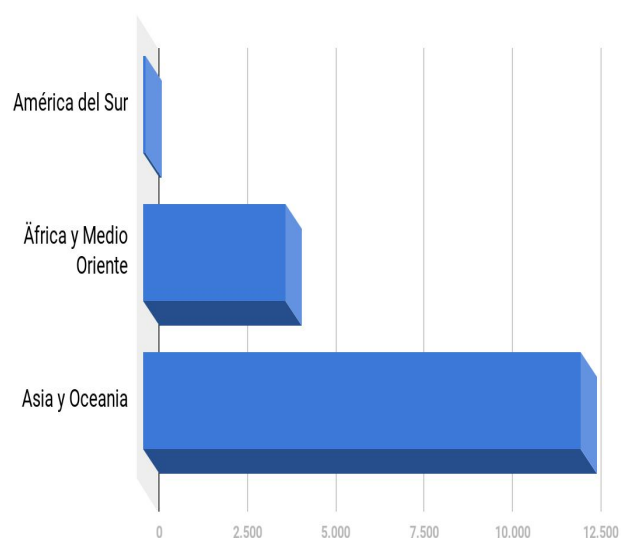

Consolidado por Región